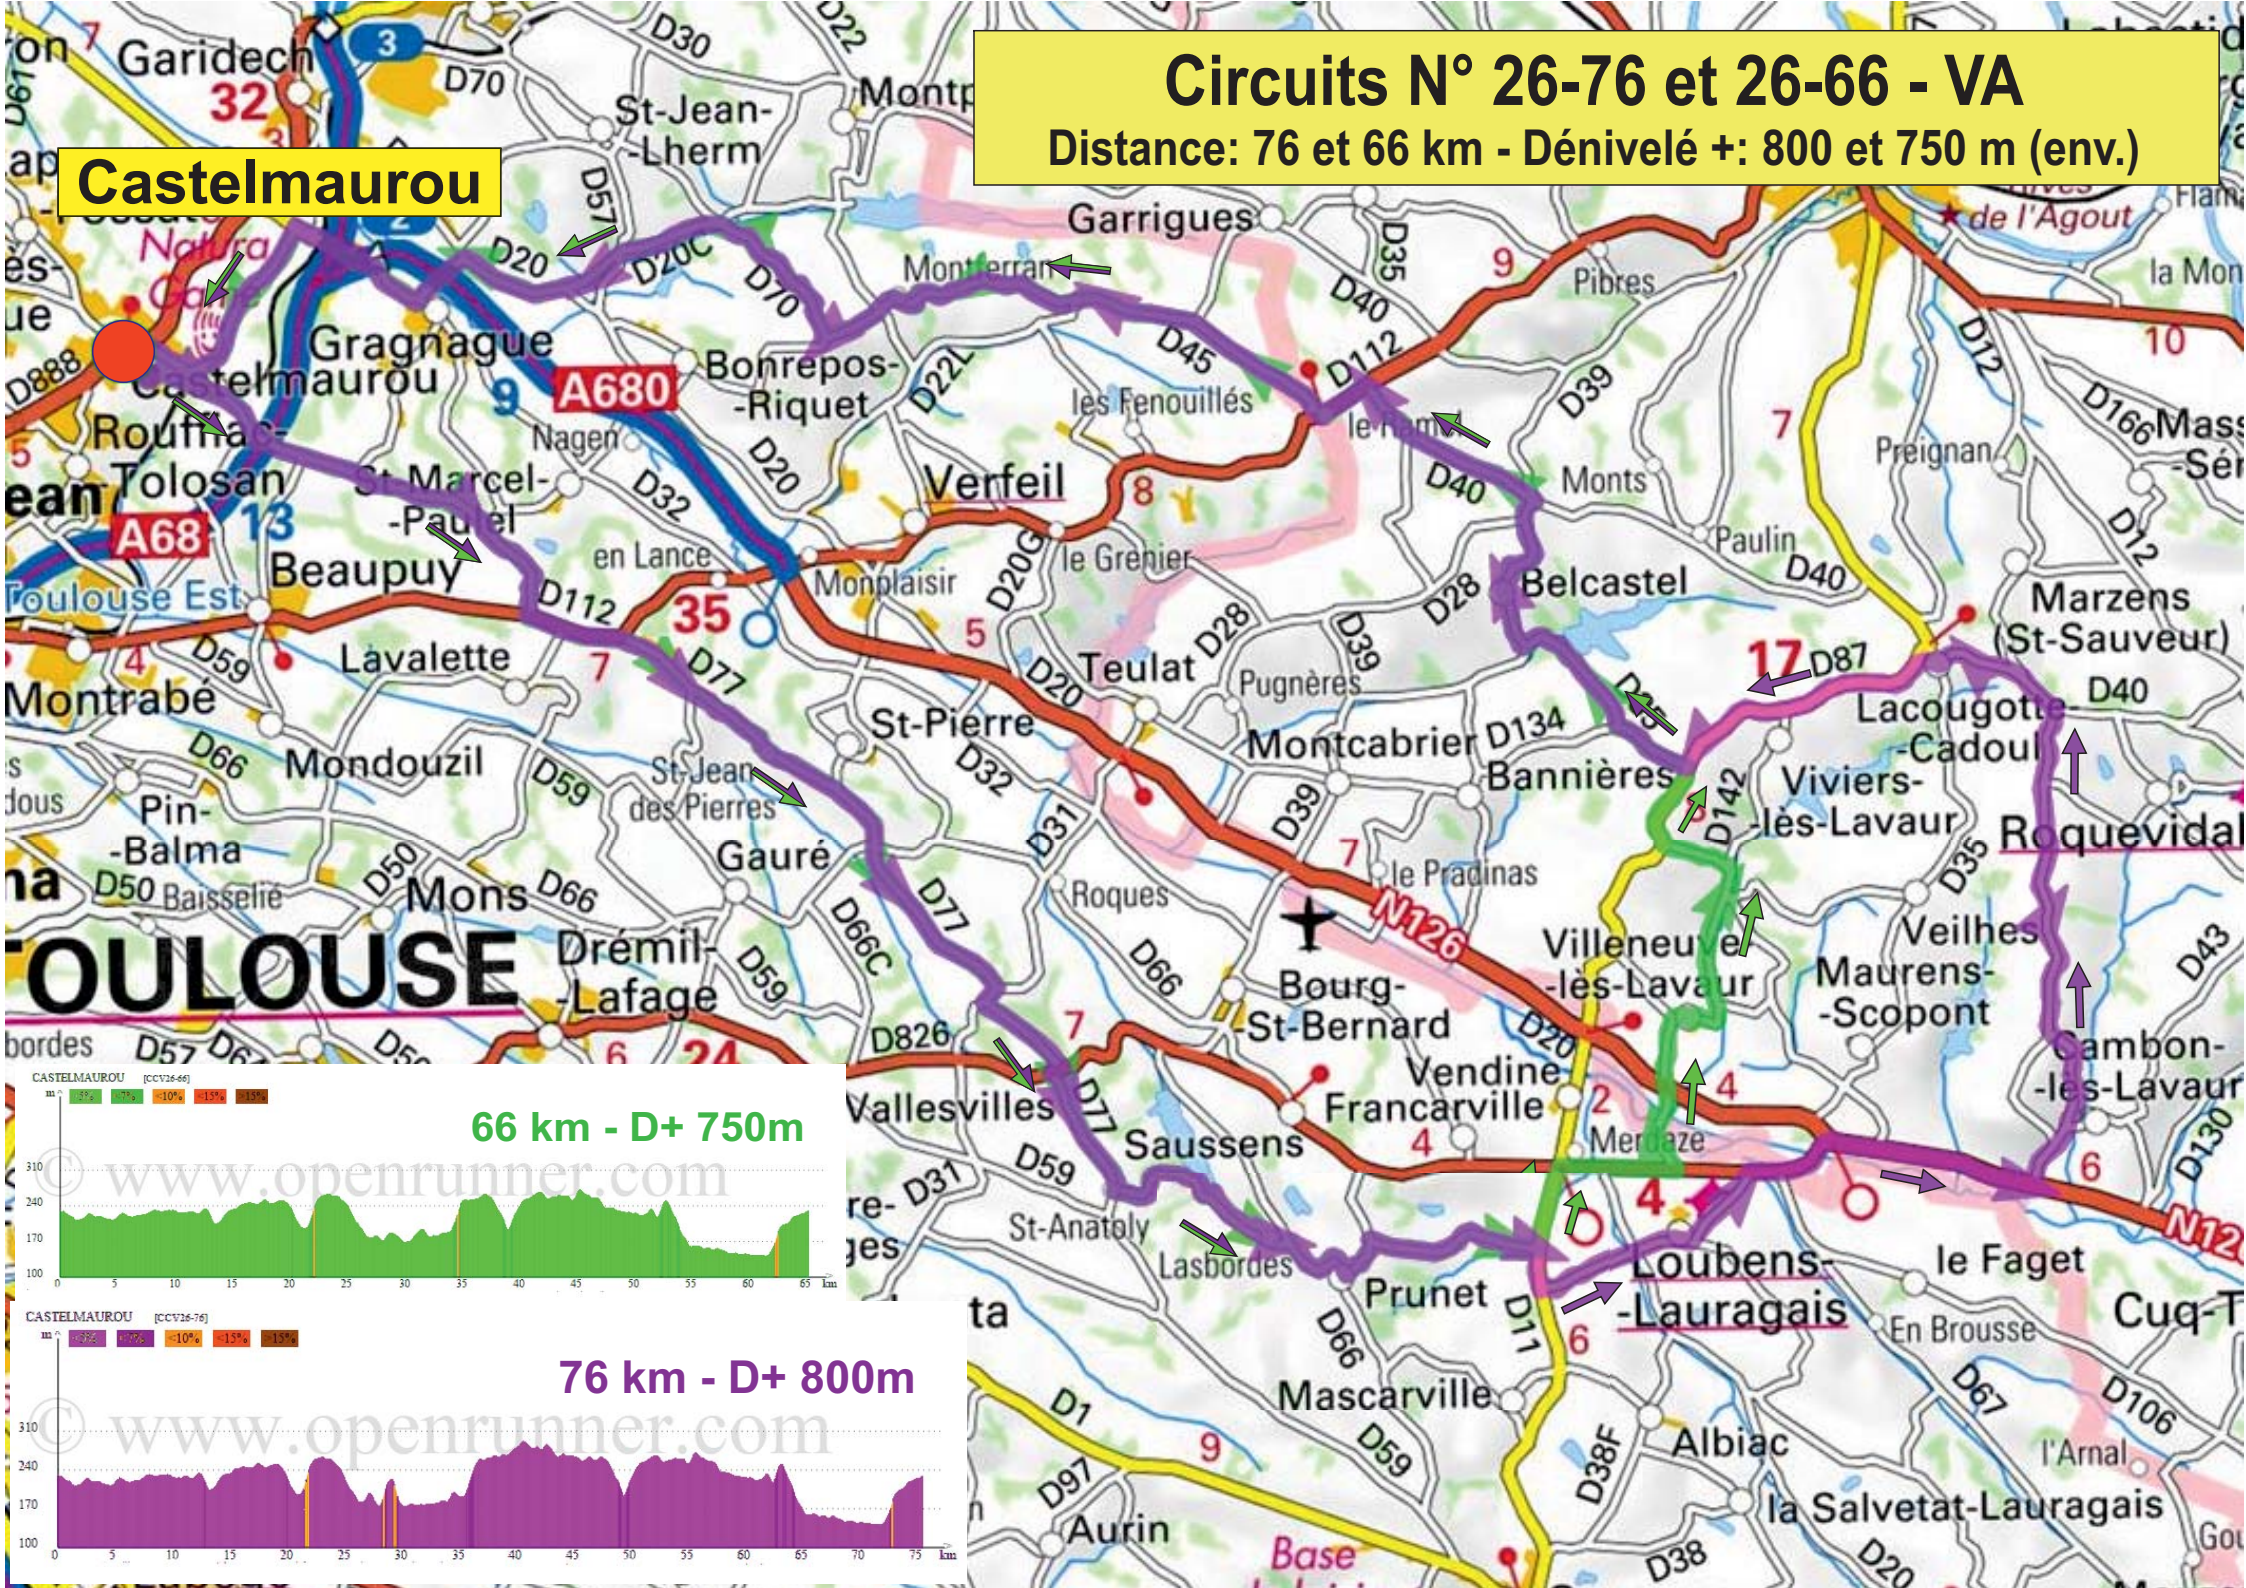

Circuits N° 26-76 et 26-66 - VA

Distance: 76 et 66 km - Dénivelé +: 800 et 750 m (env.)

Castelmaurou

66 km - D+ 750m

76 km - D+ 800m